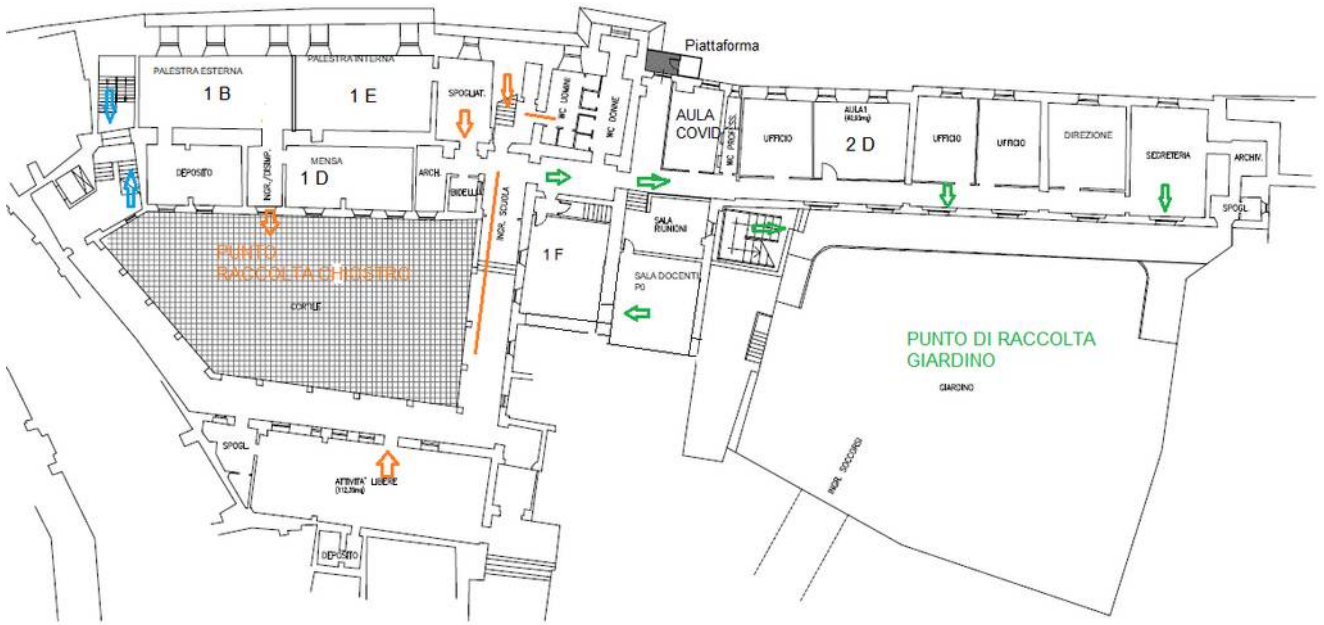

**Scuola Secondaria 1° Grado**  
**“UGO FOSCOLO”**  
*Via Pinturicchio 64 - Perugia*

### Ingressi ed uscite

Percorso	Ingresso/uscita	Per raggiungere i seguenti locali
Percorso verde	Da Corso Bersaglieri (Porta Pesa) entrando nel giardino  <b>Piano Terra:</b> passando dalla porta a vetri  <b>Primo Piano:</b> passando per la scala esterna antincendio	<b>Piano Terra:</b> classe 2D  <b>Primo Piano:</b> classi 1A, 2A, 2B
Percorso Bianco	Da Viale S. Antonio entrando dalla porta in ferro  <b>Piano Terra:</b> passando per le scale interne	<b>Piano Terra:</b> classe 1F
Percorso giallo	Da Via Pinturicchio per l'ingresso principale entrando nel chiostro  <b>Piano Terra</b> - entrando per la porta a vetri in mezzo al chiostro - entrando per l'ingresso principale  <b>Primo Piano:</b> entrando dall'ingresso principale e passando per le scale interne	<b>Piano Terra:</b> - classi 1B, 1D, - classe 1E  <b>Primo Piano:</b> classi 1C, 2C, 3A
Percorso blu	Dall'ingresso posteriore su su Piazza del Melo, angolo con il POST  <b>Primo Piano:</b> si accede da Piazza del Melo e si passa per le scale interne secondarie	<b>Piano Primo:</b> classi 3B, 3C, 3D, 2E, 3E

#### Locale assistenza COVID-19

Ubicazione: Piano terra, blocco uffici - ex Archivio

Piano Terra

Piano 1

**BAGNI ASSEGNATI:**

Bagno piano terra: 2D – 1B – 1D – 1E – 1F

Bagno 1° piano vicino aula informatica: 2E – 3D – 3B