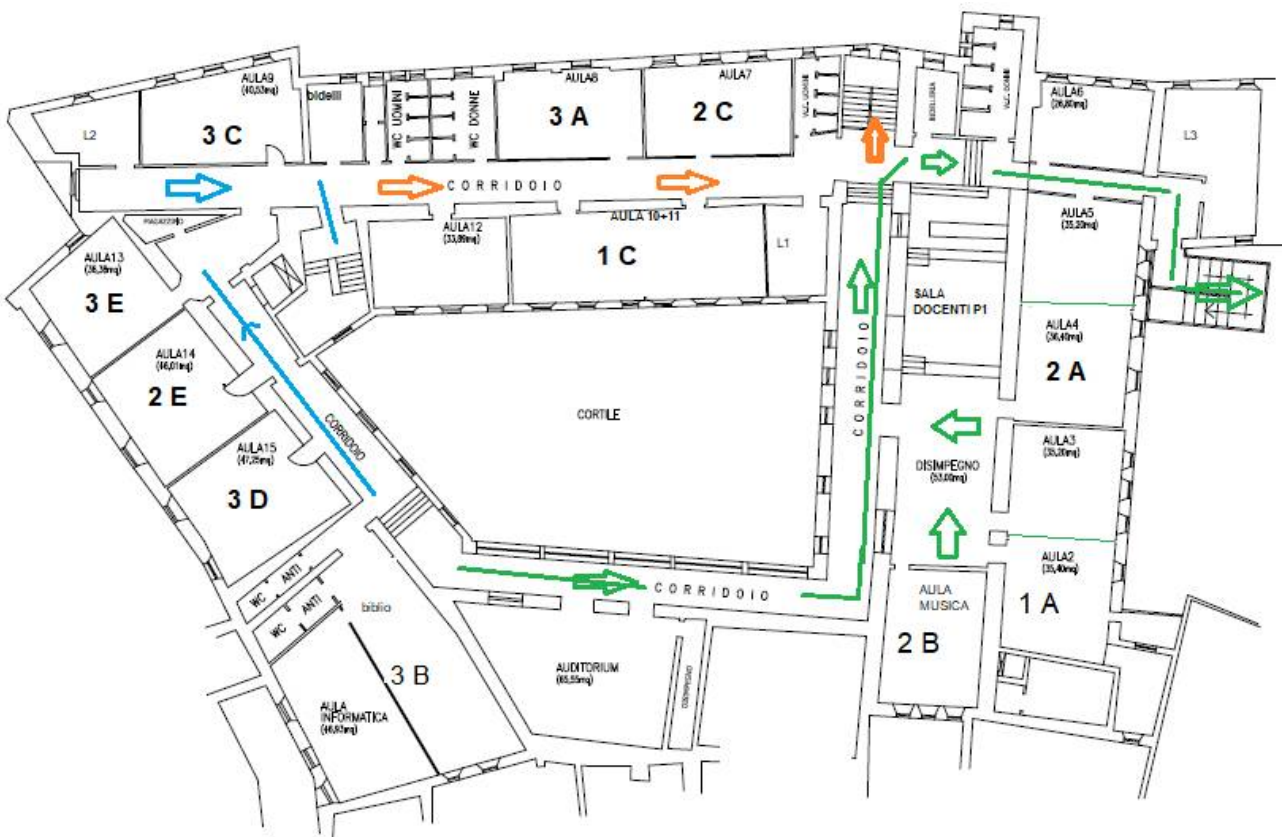

### Ingressi ed uscite

Percorso	Ingresso/uscita	Per raggiungere i seguenti locali
Percorso verde	Da Corso Bersaglieri (Porta Pesa) entrando nel giardino  <b>Piano Terra:</b> passando dalla porta a vetri  <b>Primo Piano:</b> passando per la scala esterna antincendio	<b>Piano Terra:</b> classe 2D  <b>Primo Piano:</b> classi 1A, 2A, 2B
Percorso Bianco	Da Viale S. Antonio entrando dalla porta in ferro  <b>Piano Terra:</b> passando per le scale interne	<b>Piano Terra:</b> classe 1F
Percorso giallo	Da Via Pinturicchio per l'ingresso principale entrando nel chiostro  <b>Piano Terra</b> - entrando per la porta a vetri in mezzo al chiostro - entrando per l'ingresso principale  <b>Primo Piano:</b> entrando dall'ingresso principale e passando per le scale interne	<b>Piano Terra:</b> - classi 1B, 1D, - classe 1E  <b>Primo Piano:</b> classi 1C, 2C, 3A
Percorso blu	Dall'ingresso posteriore su su Piazza del Melo, angolo con il POST  <b>Primo Piano:</b> si accede da Piazza del Melo e si passa per le scale interne secondarie	<b>Piano Primo:</b> classi 3B, 3C, 3D, 2E, 3E

#### Locale assistenza COVID-19

Ubicazione: Piano terra, blocco uffici - ex Archivio

Piano Terra

Piano 1

**BAGNI ASSEGNATI:**

Bagno piano terra: 2D – 1B – 1D – 1E – 1F

Bagno 1° piano vicino aula informatica: 2E – 3D – 3B